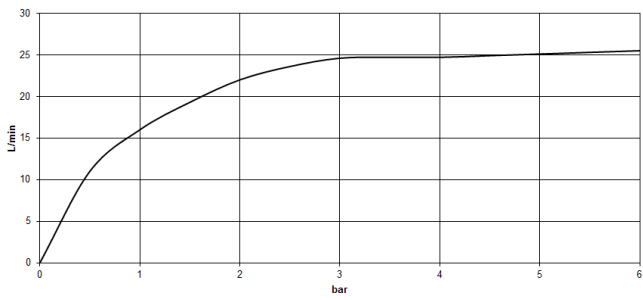

- Concealed wall elbow -** 35 085 970 90
- max. recess depth 163 mm
 - min. recess depth 90 mm

13 801 705

mm [inches]

Flow rate chart

Certificates

WRAS_1512012. LGA_28683. IAPMO_4976 (6).

13 801 705

Spare parts list